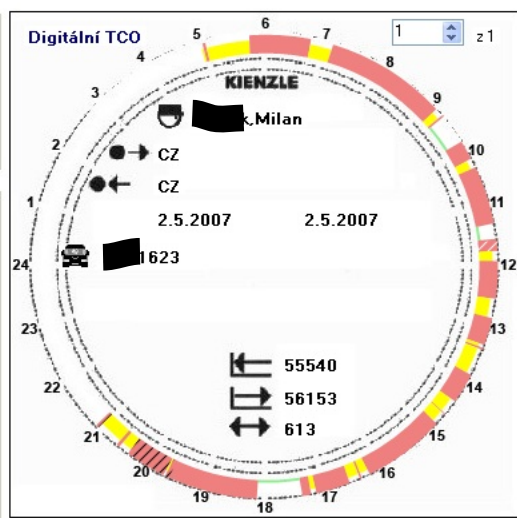

Seznam vyhodnocených řidičů

Jméno	Stanoviště	Počet přestupků
█, Milan	TISOoffice	32

Pracovní směry a činnosti

Pracovní směry Pracovní směry dohromady Všechny činnosti Kontrola km Volné dny Graf rychlosti

1 z 21 Všechny činnosti

Číslo	Činnost	Datum	Začátek	Konec	Trvání	Dráha	Přestupky	Části
1	Práce	2.5.2007	04:54	04:56	00:02	0		
2	Řízení	2.5.2007	04:56	04:59	00:03	0		
3	Práce	2.5.2007	04:59	05:43	00:44	0		
4	Řízení	2.5.2007	05:43	06:45	01:02	0		
5	Práce	2.5.2007	06:45	07:07	00:22	0		
6	Řízení	2.5.2007	07:07	09:09	02:02	0		
7	Práce	2.5.2007	09:09	09:17	00:08	0		
8	Řízení	2.5.2007	09:17	09:19	00:02	0		
9	Přestávka	2.5.2007	09:19	09:49	00:30	0		BP(00:30)
10	Řízení	2.5.2007	09:49	10:09	00:20	0		
11	Práce	2.5.2007	10:09	10:18	00:09	0		
12	Řízení	2.5.2007	10:18	11:17	00:59	0		
13	Přestávka	2.5.2007	11:17	11:32	00:15	0		POJ(00:15)
14	Řízení	2.5.2007	11:32	11:44	00:12	0	BP(00:10)	
15	Práce	2.5.2007	11:44	11:54	00:10	0		
16	Řízení	2.5.2007	11:54	12:32	00:38	0		