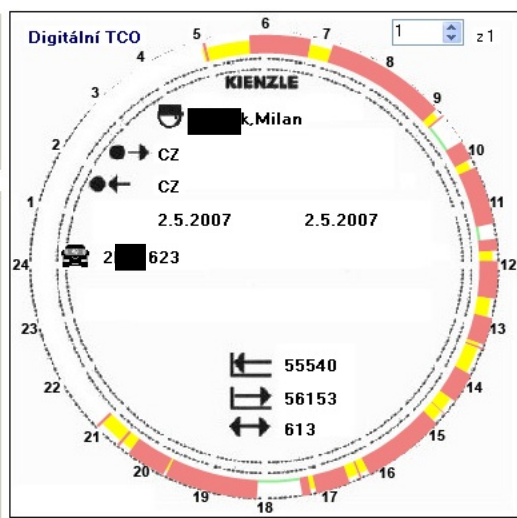

Seznam vyhodnocených řidičů

Jméno	Stanoviště	Počet přestupků
██████, Milan	TISOoffice	32

Pracovní směry a činnosti

Pracovní směry: Pracovní směry dohromady Všechny činnosti Kontrola km Volné dny Graf rychlosti

1 z 21 Všechny činnosti

Číslo	Činnost	Datum	Začátek	Konec	Trvání	Dráha	Přestupky	Části
1	Práce	2.5.2007	04:54	04:56	00:02	0		
2	Řízení	2.5.2007	04:56	04:59	00:03	0		
3	Práce	2.5.2007	04:59	05:43	00:44	0		
4	Řízení	2.5.2007	05:43	06:45	01:02	0		
5	Práce	2.5.2007	06:45	07:07	00:22	0		
6	Řízení	2.5.2007	07:07	09:09	02:02	0		
7	Práce	2.5.2007	09:09	09:17	00:08	0		
8	Řízení	2.5.2007	09:17	09:19	00:02	0		
9	Přestávka	2.5.2007	09:19	09:49	00:30	0		BP(00:30)
10	Řízení	2.5.2007	09:49	10:09	00:20	0		
11	Práce	2.5.2007	10:09	10:18	00:09	0		
12	Řízení	2.5.2007	10:18	11:17	00:59	0		
13	Přestávka	2.5.2007	11:17	11:32	00:15	0		POJ(00:15)
14	Řízení	2.5.2007	11:32	11:44	00:12	0	BP(00:10)	
15	Práce	2.5.2007	11:44	11:54	00:10	0		
16	Řízení	2.5.2007	11:54	12:32	00:38	0		